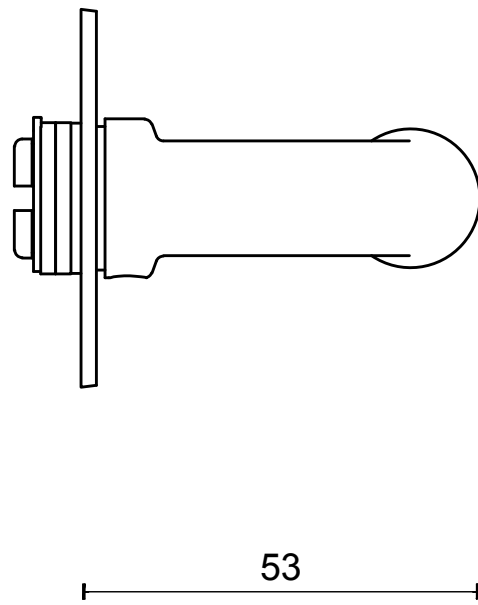

# 1925MRR50

solid unsprung lever handle  
on rose

<b>FORMANI®</b>		Part number:	
		<b>1925MRR50</b>	
Doc no.: 0301D003 1925MRR50 V02.dwg		<b>A3</b>	Format:
Drawn by: Christian Brimbois	Creation date: 16-12-2014		
FORMANI HOLLAND B.V. EUROPALAAN 12 6199 AB MAASTRICHT-AIRPORT NL T +31 (0)43 308 90 00 INFO@FORMANI.COM FORMANI.COM			