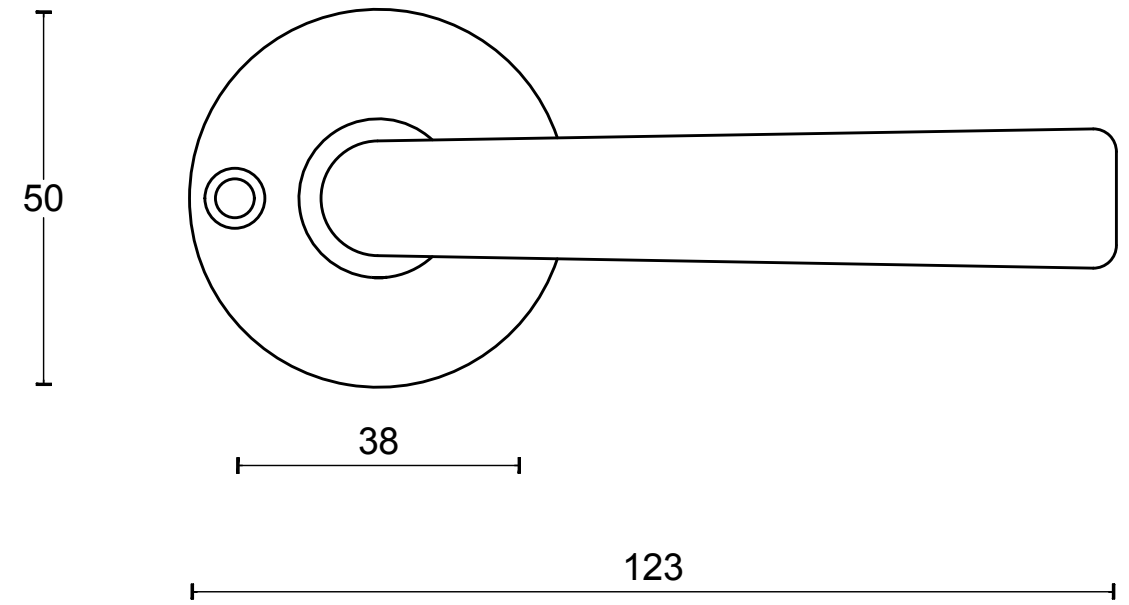

# 1925MRR50

solid unsprung lever handle  
on rose

<b>FORMANI®</b>		Part number:	
		<b>1925MRR50</b>	
Doc no.: 0301D003 1925MRR50 V02.dwg		<b>A3</b>	Format:
Drawn by: Christian Brimbois	Creation date: 16-12-2014		
FORMANI HOLLAND B.V. EUROPALAAN 12 6199 AB MAASTRICHT-AIRPORT NL T +31 (0)43 308 90 00 INFO@FORMANI.COM FORMANI.COM			