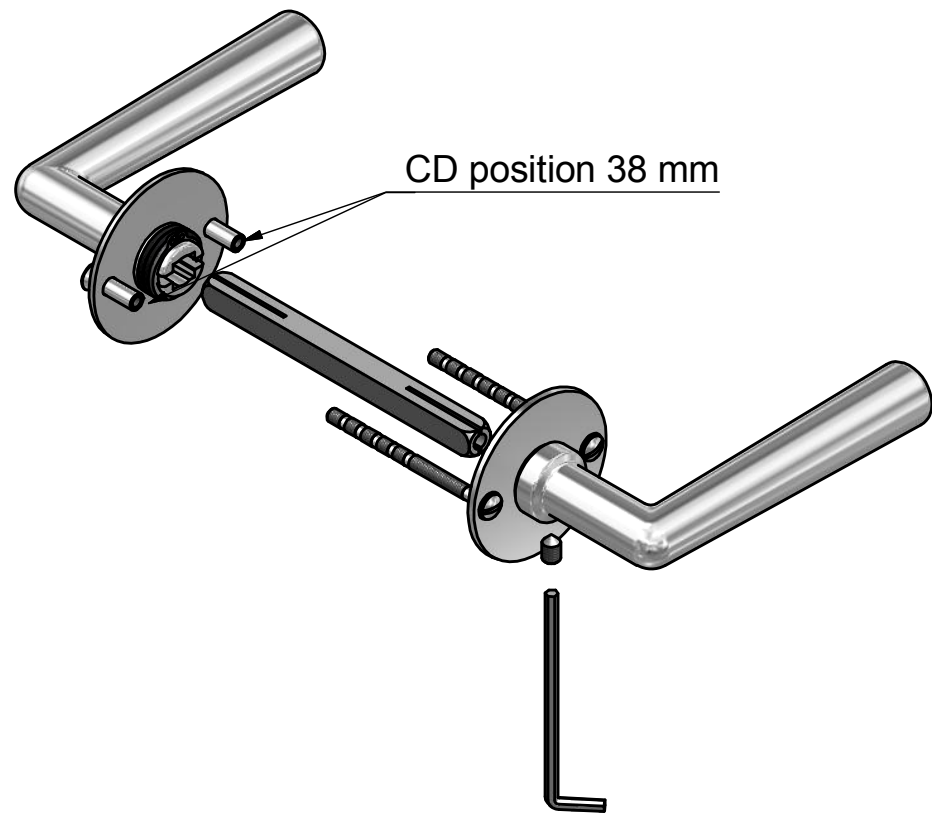

# 1925MRR50

solid unsprung lever handle  
on rose

<b>FORMANI®</b>		Part number:	
		<b>1925MRR50</b>	
Doc no.: 0301D003 1925MRR50 V02.dwg		<b>A3</b>	Format:
Drawn by: Christian Brimbois	Creation date: 16-12-2014		
FORMANI HOLLAND B.V. EUROPALAAN 12 6199 AB MAASTRICHT-AIRPORT NL T +31 (0)43 308 90 00 INFO@FORMANI.COM FORMANI.COM			