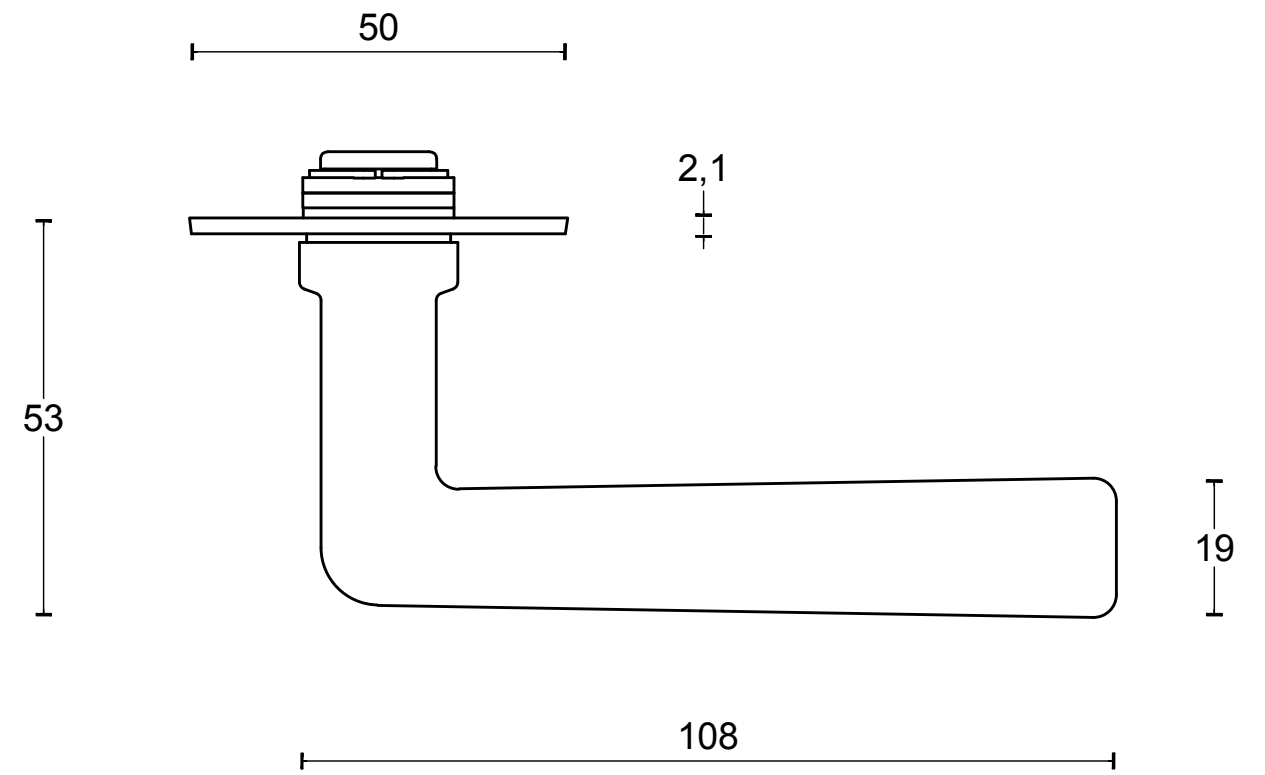

# 1925MRR50

solid unsprung lever handle  
on rose

<b>FORMANI®</b>		Part number:	
		<b>1925MRR50</b>	
Doc no.: 0301D003 1925MRR50 V02.dwg		<b>A3</b>	Format:
Drawn by: Christian Brimbois	Creation date: 16-12-2014		
FORMANI HOLLAND B.V. EUROPALAAN 12 6199 AB MAASTRICHT-AIRPORT NL T +31 (0)43 308 90 00 INFO@FORMANI.COM FORMANI.COM			