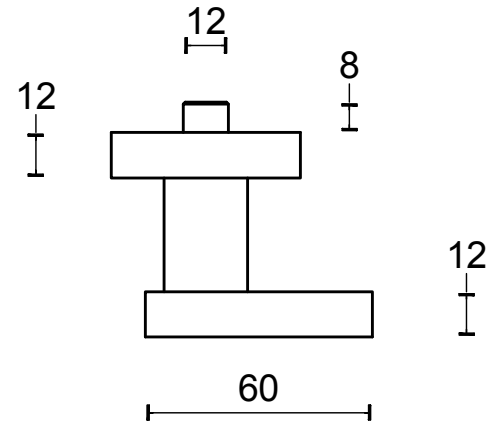

LB60-50

solid security plates
with fixed knob to suit
lever handle
stainless steel

<h1>FORMANI®</h1>		Part number:			
		<h2>LB60-50</h2>			
Doc no.: 1502S051-53 LB60-50 V01.dwg		Description:			
Drawn by: Christian Brimbois		Creation date: 21-9-2017			
FORMANI HOLLAND B.V. EUROPALAAN 12 6199 AB MAASTRICHT-AIRPORT NL T +31 (0)43 308 90 00 INFO@FORMANI.COM FORMANI.COM		<table border="1"> <tr> <td>Format:</td> <td style="text-align: center; font-size: 1.5em;">A3</td> </tr> </table>		Format:	A3
Format:	A3				