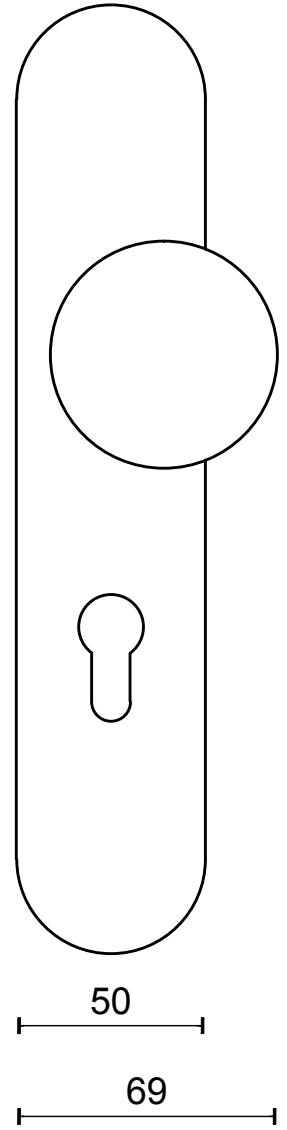

LB60-50

solid security plates
with fixed knob to suit
lever handle
stainless steel

<h1>FORMANI®</h1>		Part number:			
		<h2>LB60-50</h2>			
Doc no.: 1502S051-53 LB60-50 V01.dwg		Description:			
Drawn by: Christian Brimbois		Creation date: 21-9-2017			
FORMANI HOLLAND B.V. EUROPALAAN 12 6199 AB MAASTRICHT-AIRPORT NL T +31 (0)43 308 90 00 INFO@FORMANI.COM FORMANI.COM		<table border="1"> <tr> <td>Format:</td> <td style="text-align: center; font-size: 1.5em;">A3</td> </tr> </table>		Format:	A3
Format:	A3				