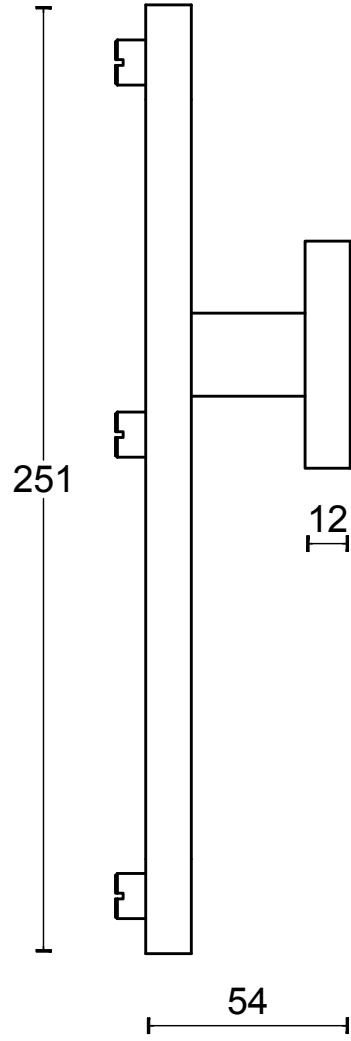

LB60-50

solid security plates
with fixed knob to suit
lever handle
stainless steel

<h1>FORMANI®</h1>		Part number:			
		<h2>LB60-50</h2>			
Doc no.: 1502S051-53 LB60-50 V01.dwg		Description:			
Drawn by: Christian Brimbois		Creation date: 21-9-2017			
FORMANI HOLLAND B.V. EUROPALAAN 12 6199 AB MAASTRICHT-AIRPORT NL T +31 (0)43 308 90 00 INFO@FORMANI.COM FORMANI.COM		<table border="1"> <tr> <td>Format:</td> <td style="text-align: center; font-size: 1.5em;">A3</td> </tr> </table>		Format:	A3
Format:	A3				