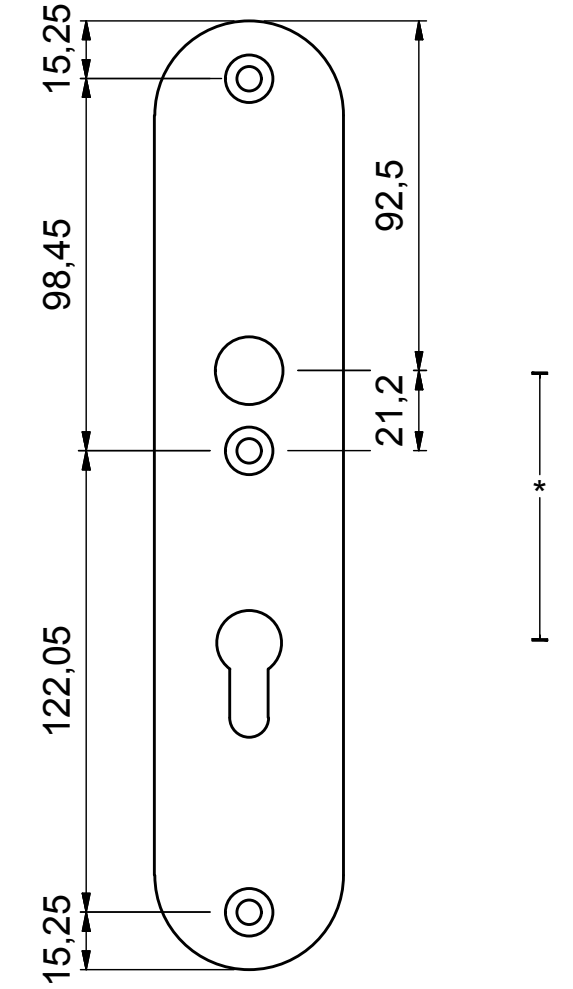

LB60-50

solid security plates
with fixed knob to suit
lever handle
stainless steel

<h1>FORMANI®</h1>		Part number:			
		<h2>LB60-50</h2>			
Doc no.: 1502S051-53 LB60-50 V01.dwg		Description:			
Drawn by: Christian Brimbois		Creation date: 21-9-2017			
FORMANI HOLLAND B.V. EUROPALAAN 12 6199 AB MAASTRICHT-AIRPORT NL T +31 (0)43 308 90 00 INFO@FORMANI.COM FORMANI.COM		<table border="1"> <tr> <td>Format:</td> <td style="text-align: center; font-size: 1.5em;">A3</td> </tr> </table>		Format:	A3
Format:	A3				