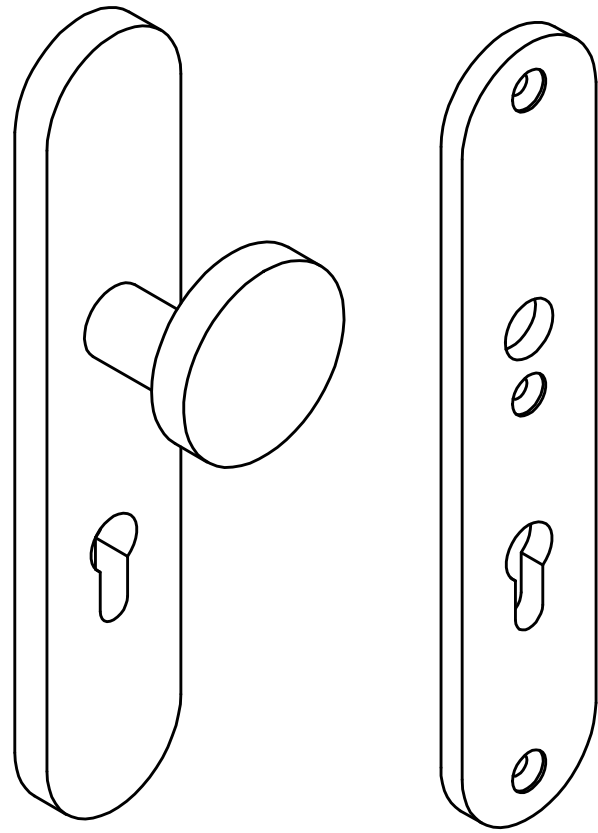

LB60-50

solid security plates
with fixed knob to suit
lever handle
stainless steel

<h1>FORMANI®</h1>		Part number:			
		<h2>LB60-50</h2>			
Doc no.: 1502S051-53 LB60-50 V01.dwg		Description:			
Drawn by: Christian Brimbois		Creation date: 21-9-2017			
FORMANI HOLLAND B.V. EUROPALAAN 12 6199 AB MAASTRICHT-AIRPORT NL T +31 (0)43 308 90 00 INFO@FORMANI.COM FORMANI.COM		<table border="1"> <tr> <td>Format:</td> <td style="text-align: center; font-size: 1.5em;">A3</td> </tr> </table>		Format:	A3
Format:	A3				