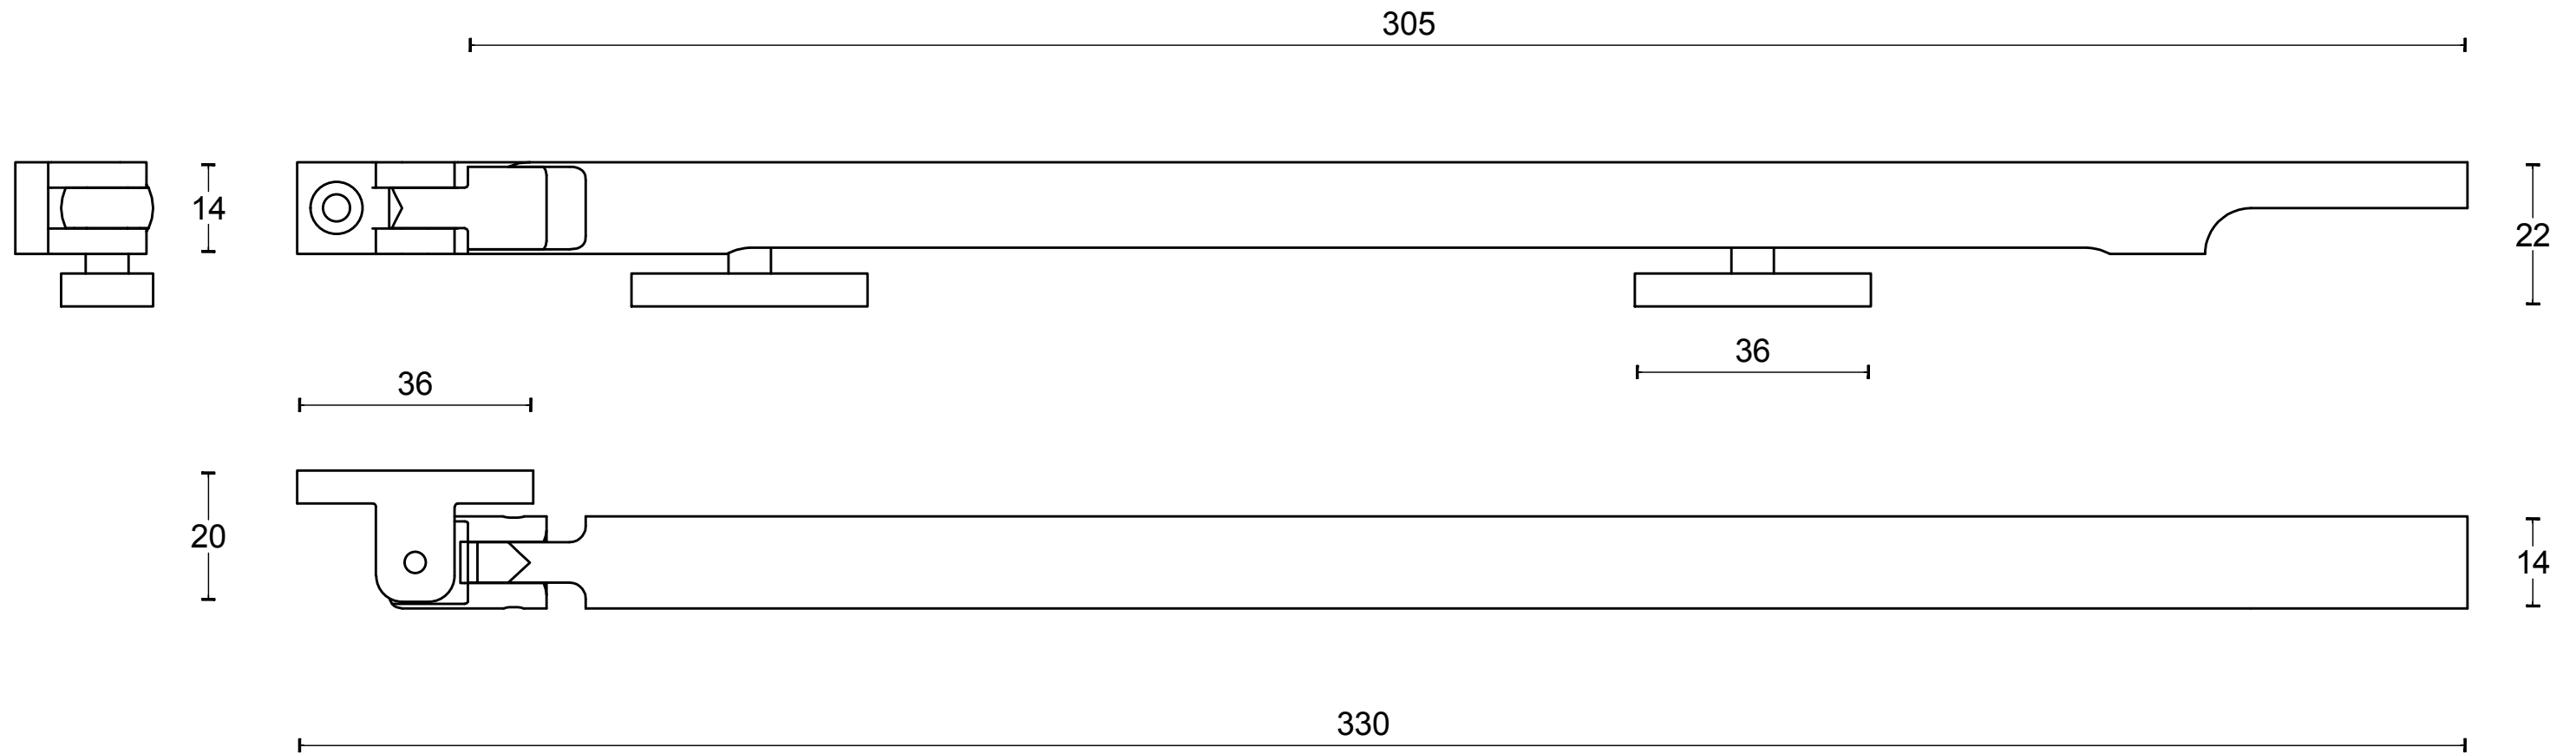

LB305

casement stay
stainless steel

FORMANI®		Part number:	
		Description: LB305	
Doc no.: 1503Z025 LB305 V02.dwg	Creation date: 5-2-2014	Format: A3	
Drawn by: Christian Brimbois			
Formani Holland B.V. · Amerikalaan 55 · 6199 AE Maastricht Airport · tel: +31 (0)43 308 90 00 · www.formani.nl · info@formani.nl			