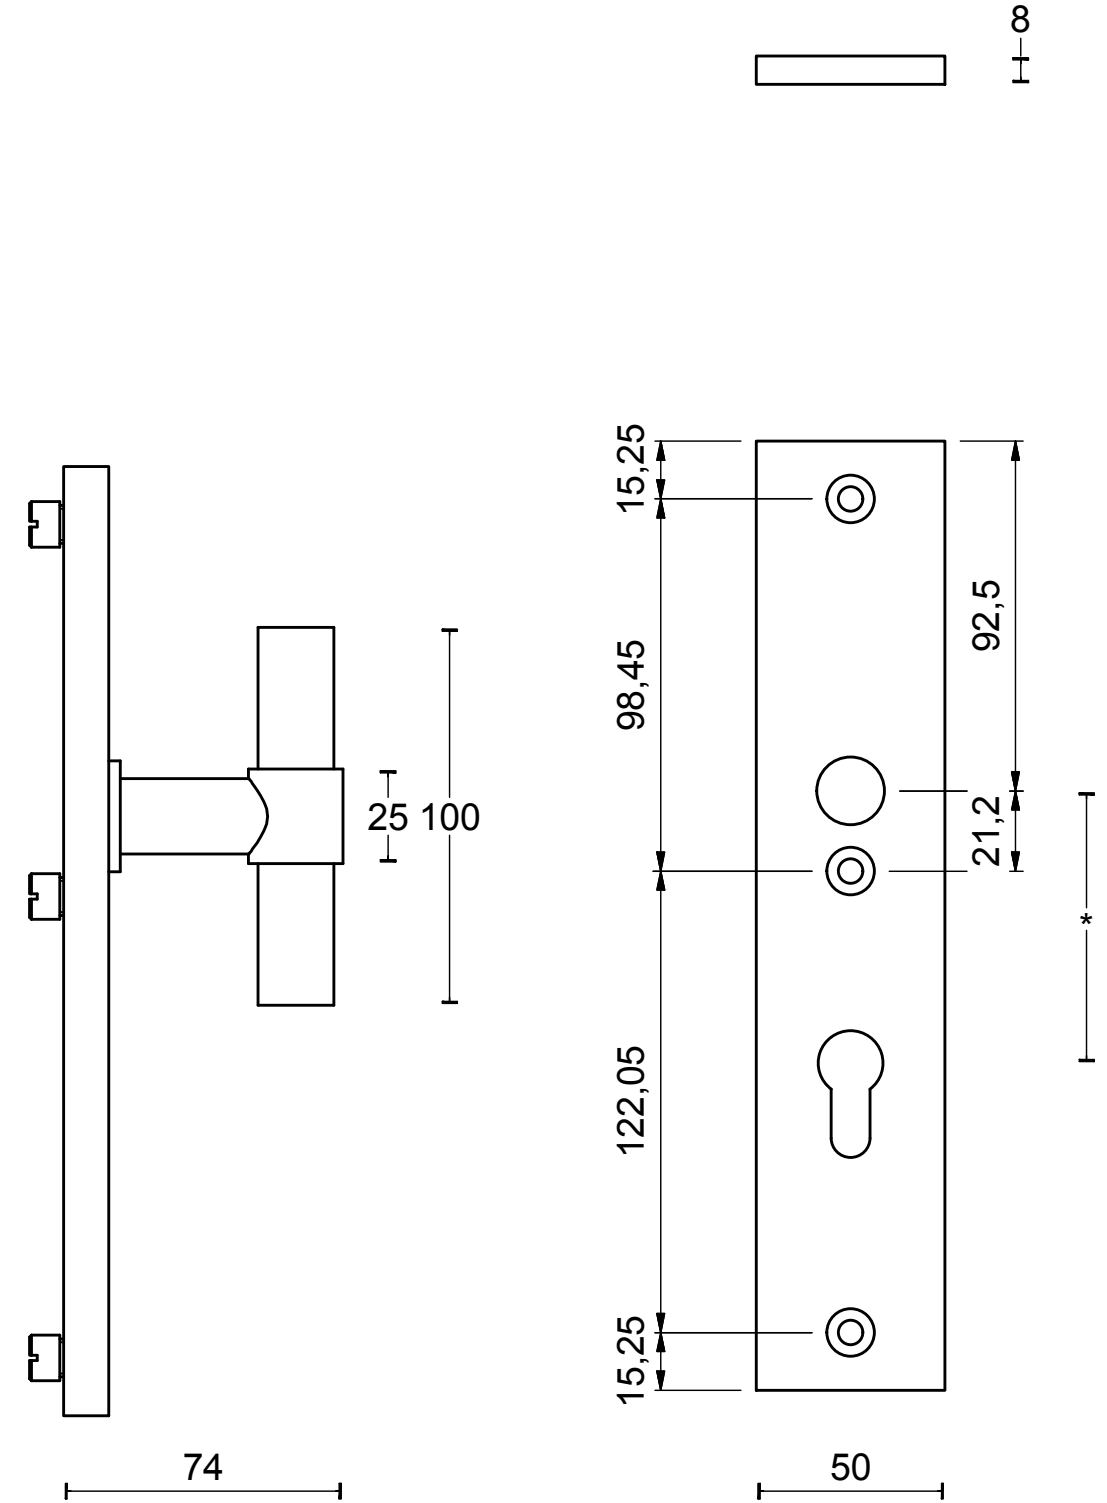

# PB20-50

solid security plate  
stainless steel

<h1>FORMANI®</h1>		Part number:	
		<h2>PB20-50</h2>	
Doc no.: 2702S002-3 PB20-50 V02.dwg		<h2>PB20-50</h2>	Format:
Drawn by: Christian	Creation date: 12-12-2011		<h2>A3</h2>
Formani Holland B.V. · Amerikalaan 55 · 6199 AE Maastricht Airport · tel: +31 (0)43 308 90 00 · www.formani.nl · info@formani.nl			