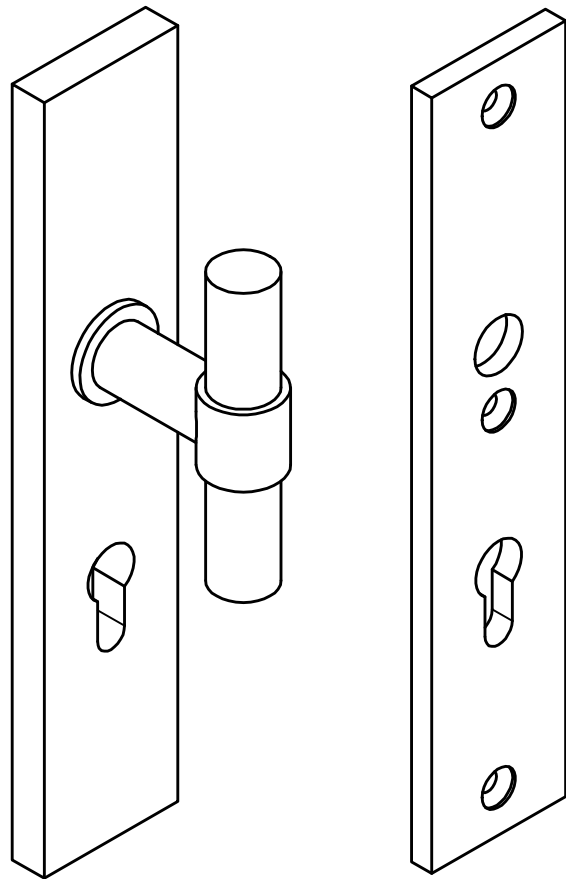

# PB20-50

solid security plate  
stainless steel

<h1>FORMANI®</h1>		Part number:	
		<h2>PB20-50</h2>	
Doc no.: 2702S002-3 PB20-50 V02.dwg		<h2>PB20-50</h2>	Format:
Drawn by: Christian	Creation date: 12-12-2011		<h2>A3</h2>
Formani Holland B.V. · Amerikalaan 55 · 6199 AE Maastricht Airport · tel: +31 (0)43 308 90 00 · www.formani.nl · info@formani.nl			