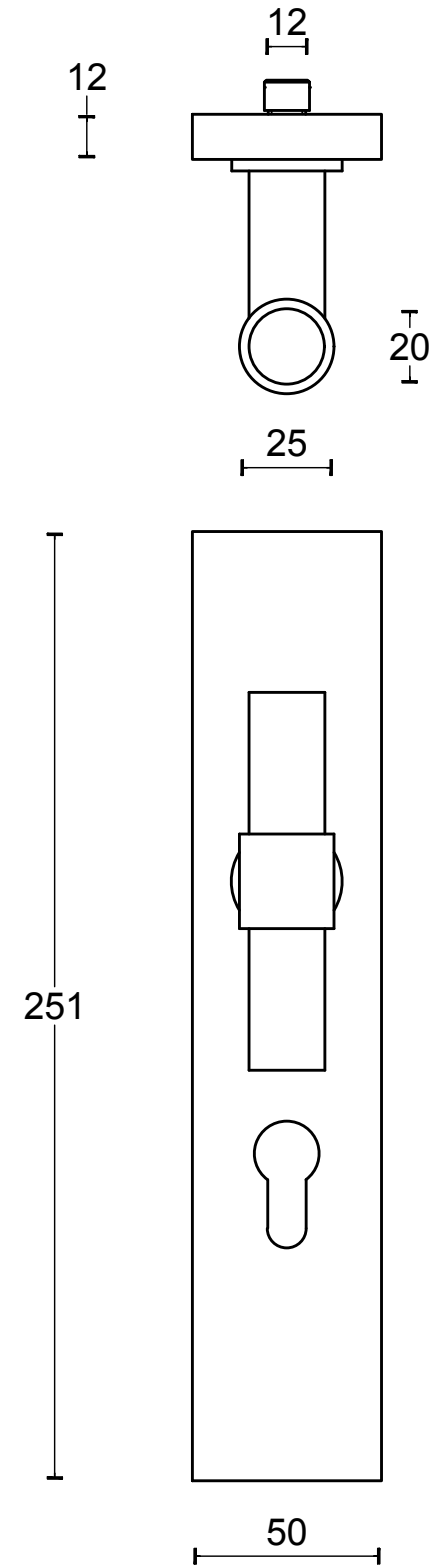

# PB20-50

solid security plate  
stainless steel

<h1>FORMANI®</h1>		Part number:	
		<h2>PB20-50</h2>	
Doc no.: 2702S002-3 PB20-50 V02.dwg		<h2>PB20-50</h2>	Format:
Drawn by: Christian	Creation date: 12-12-2011		<h2>A3</h2>
Formani Holland B.V. · Amerikalaan 55 · 6199 AE Maastricht Airport · tel: +31 (0)43 308 90 00 · www.formani.nl · info@formani.nl			